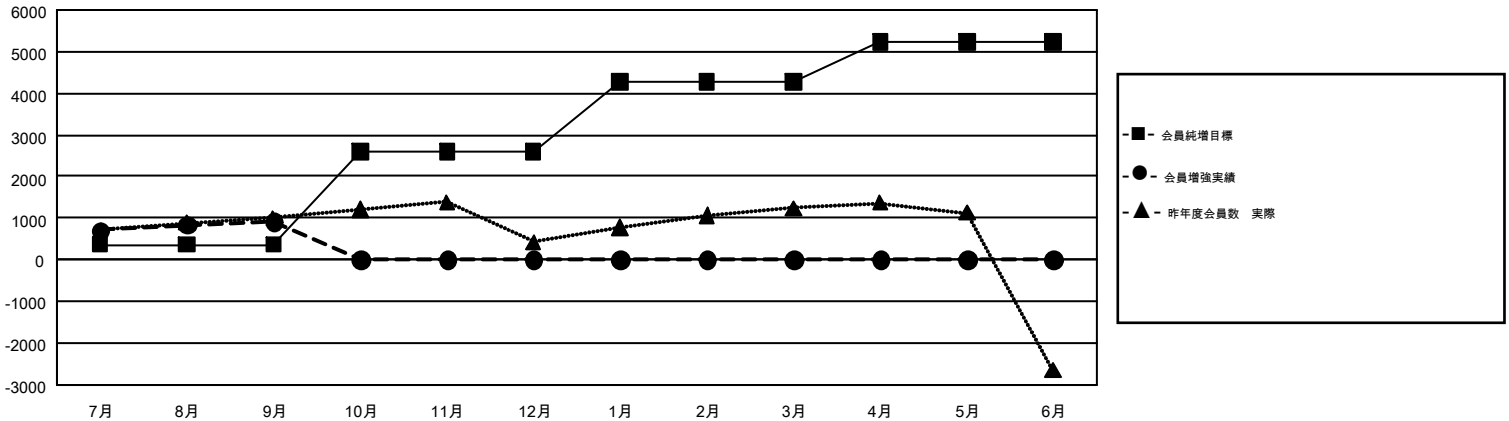

GMT MONTHLY MEMBERSHIP PROGRESS REPORT

Results as of: 9/30/2018

GMT Constitutional Area 5, Group C

GMT: MASAYOSHI MARUYAMA, YASUHISA
NAKAMURA

地区に属さない地域のクラブは、このレポートに含まれていません。

| クラブ | | | | 名 | | | |
|--------------|--------|------|-------|--------------|--------|--------|---------------|
| 結果：2018-2019 | | | | 結果：2018-2019 | | | |
| 四半期 | 新クラブ目標 | 新クラブ | 解散クラブ | 四半期 | 会員純増目標 | 会員増強実績 | 退会者(転籍を含む) 実際 |
| 7月/8月/9月 | 21 | 1 | 5 | 7月/8月/9月 | 360 | 2,855 | 1,778 |
| 10月/11月/12月 | 9 | 0 | 0 | 10月/11月/12月 | 2,230 | 0 | 0 |
| 1月/2月/3月 | 7 | 0 | 0 | 1月/2月/3月 | 1,680 | 0 | 0 |
| 4月/5月/6月 | 19 | 0 | 0 | 4月/5月/6月 | 967 | 0 | 0 |

新クラブ目標及び実績累計

会員目標及び実績累計

| | | |
|--|---|--|
| 解散クラブ: 5 | 1,328 CLUBS OF 3,019 一名以上の新会員を登録 | 男女別 男性 87,336 (75.45%) 女性 28,413 (24.55%) |
| 退会者 物故会員 193 クラブ解散 57 その他 1,528 合計 1,778 | 会員累計データを見るには、ここをクリック ク | 世帯主/家族会員合計 44,823 国際会費半額の家族会員 24,806 |